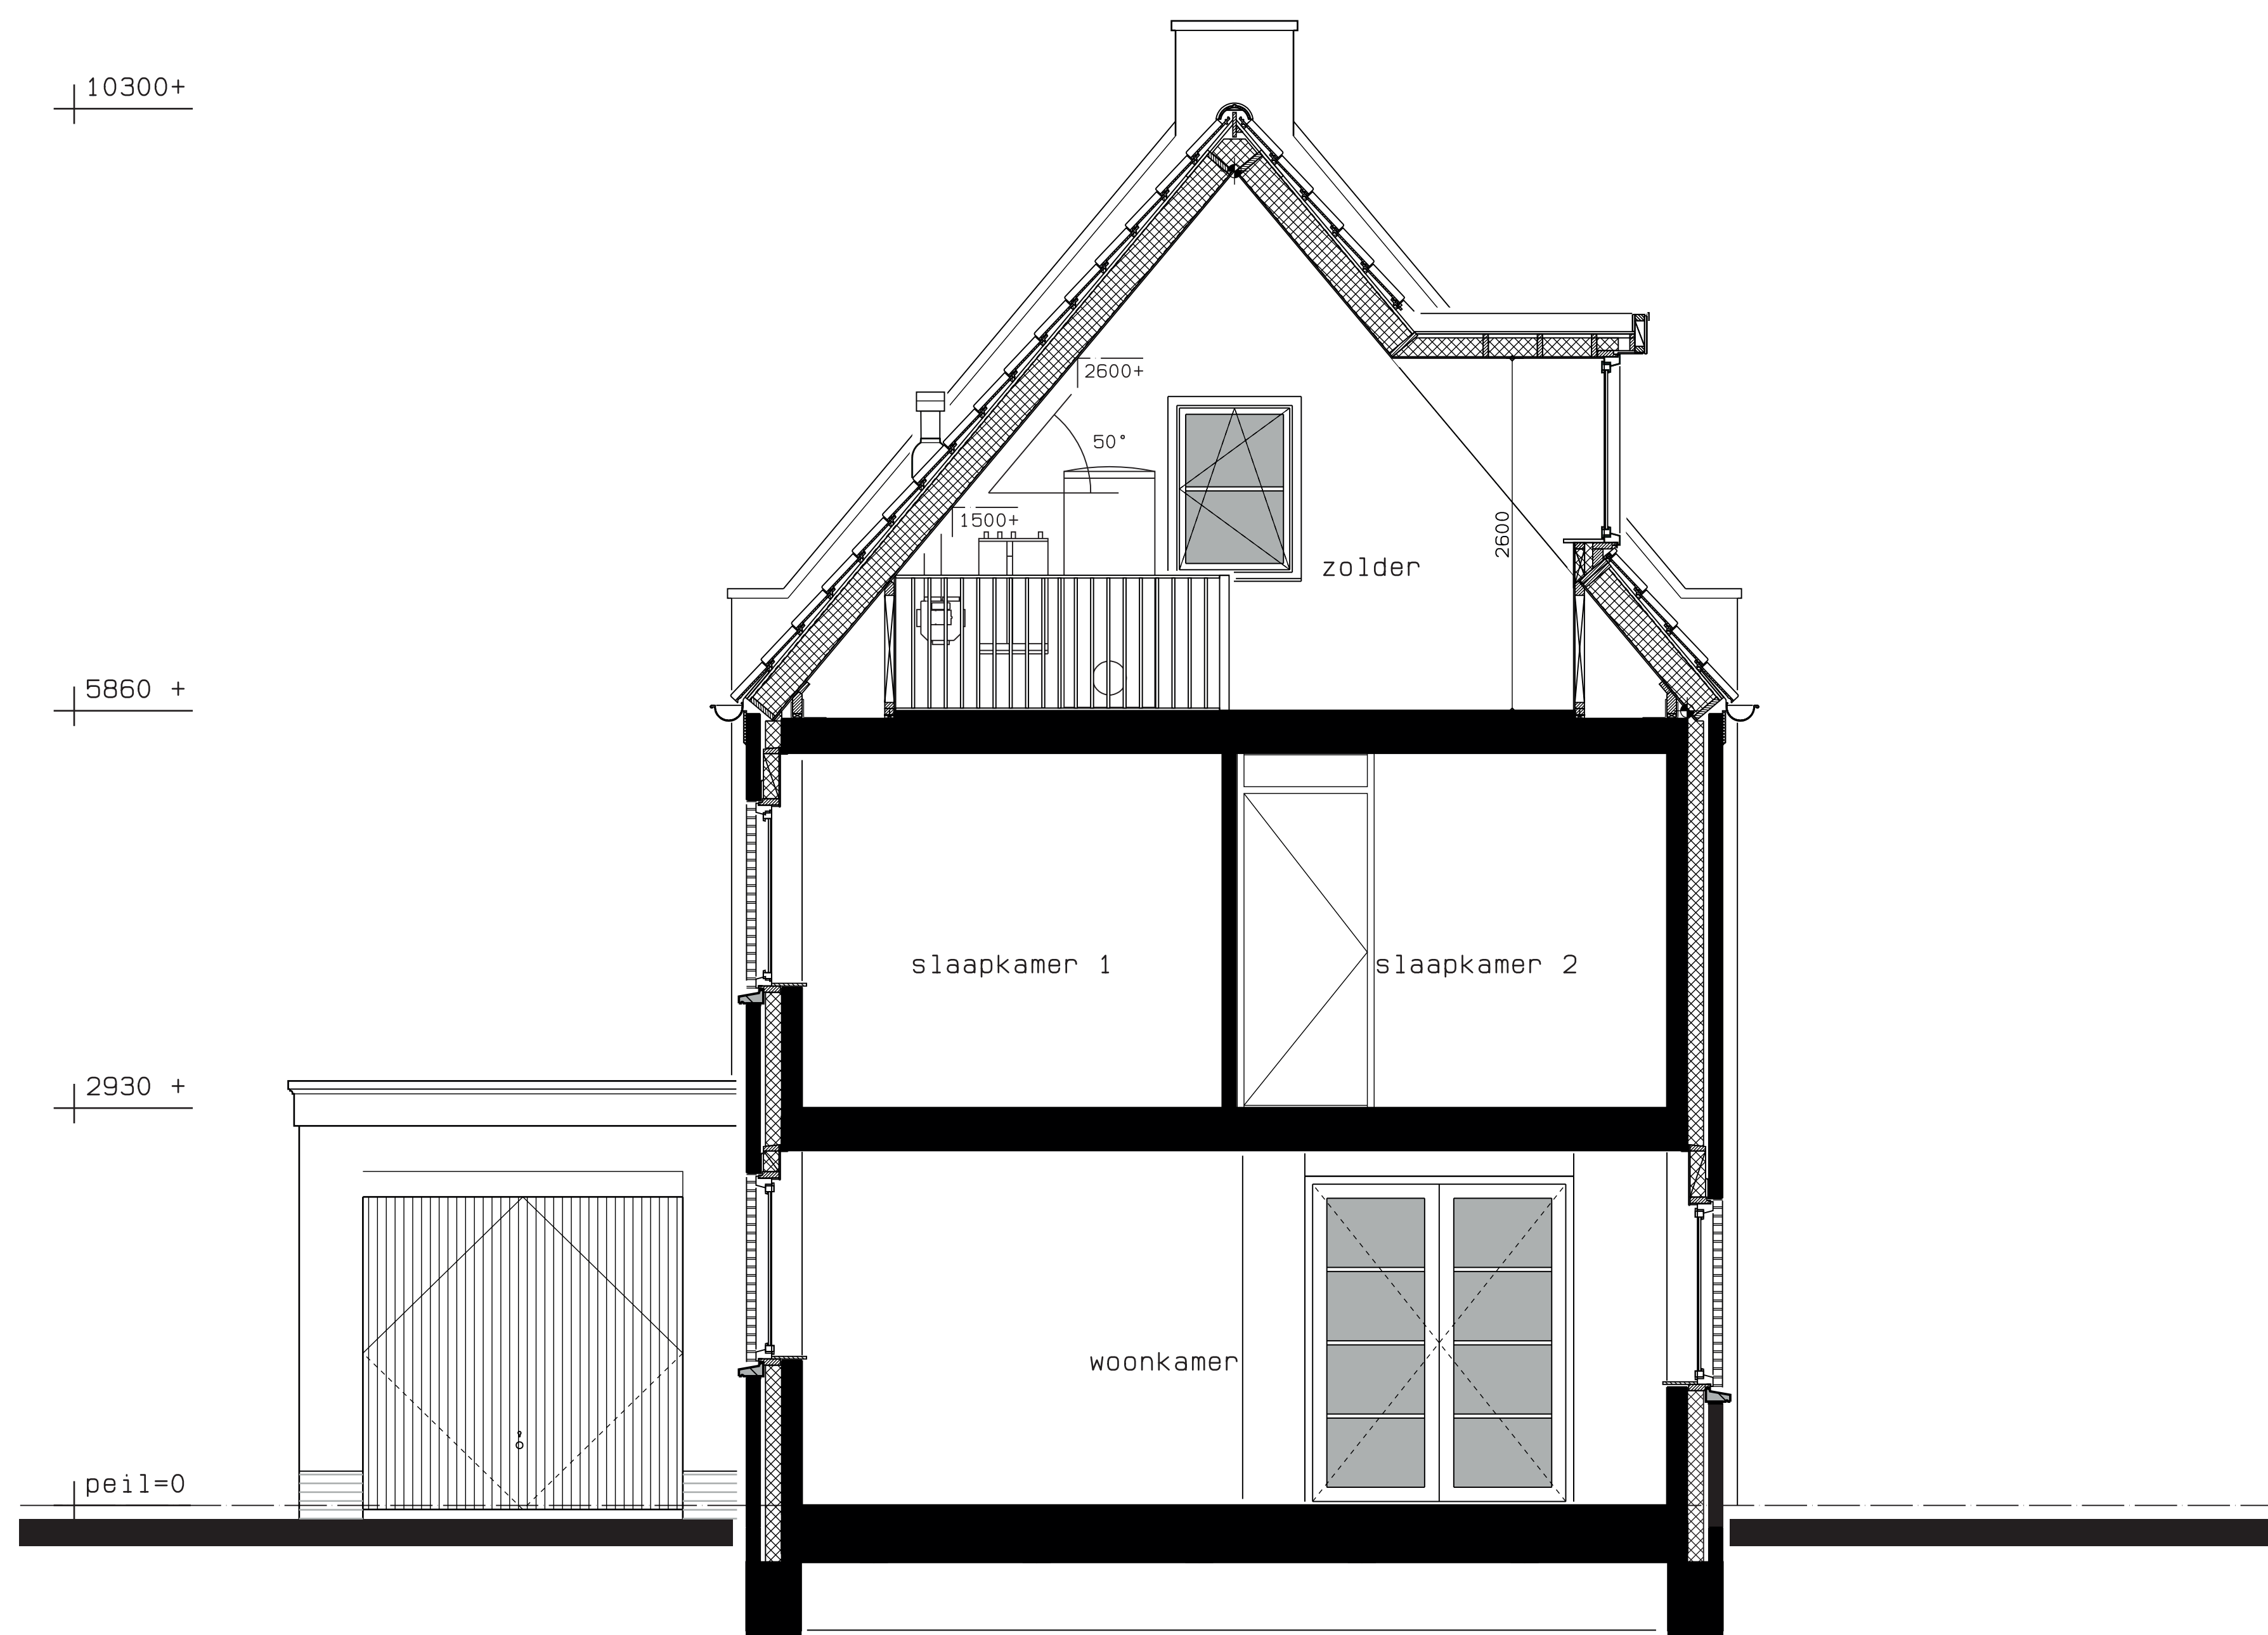

optie erker
voorgevel

optie erker
rechter zijgevel

optie erker
linker zijgevel

optie bijkeuken
rechter zijgevel

optie bijkeuken
achtergevel

optie dakkapel
voorgevel

optie dakkapel
rechter zijgevel

optie dakkapel
achtergevel

optie dakkapel
doorsnede

	<p>de Lindenlaan Type E Kas tanje</p>
	<p>Doorsneden en opties bnr. E14 en E15</p>
<p>Project : De Lindenlaan fase 2 15 woningen te Ootganspolder</p>	<p>Opdrachtgever : Gebroeders Blokland Maarpet 5, 3371 NZ Hardinveld, Grootesluis T +31 (0)184 - 620 888 E info@gebroedersblokland.nl</p>
<p>Onderdeel : Doorsneden en opties Bouwnummer E14 en E15</p>	<p>Projectnr. : 2012-1074 Tek.nr. : VK-16 Datum : 03-06-2019 Schaal : 1:50 Formaat : A1</p>