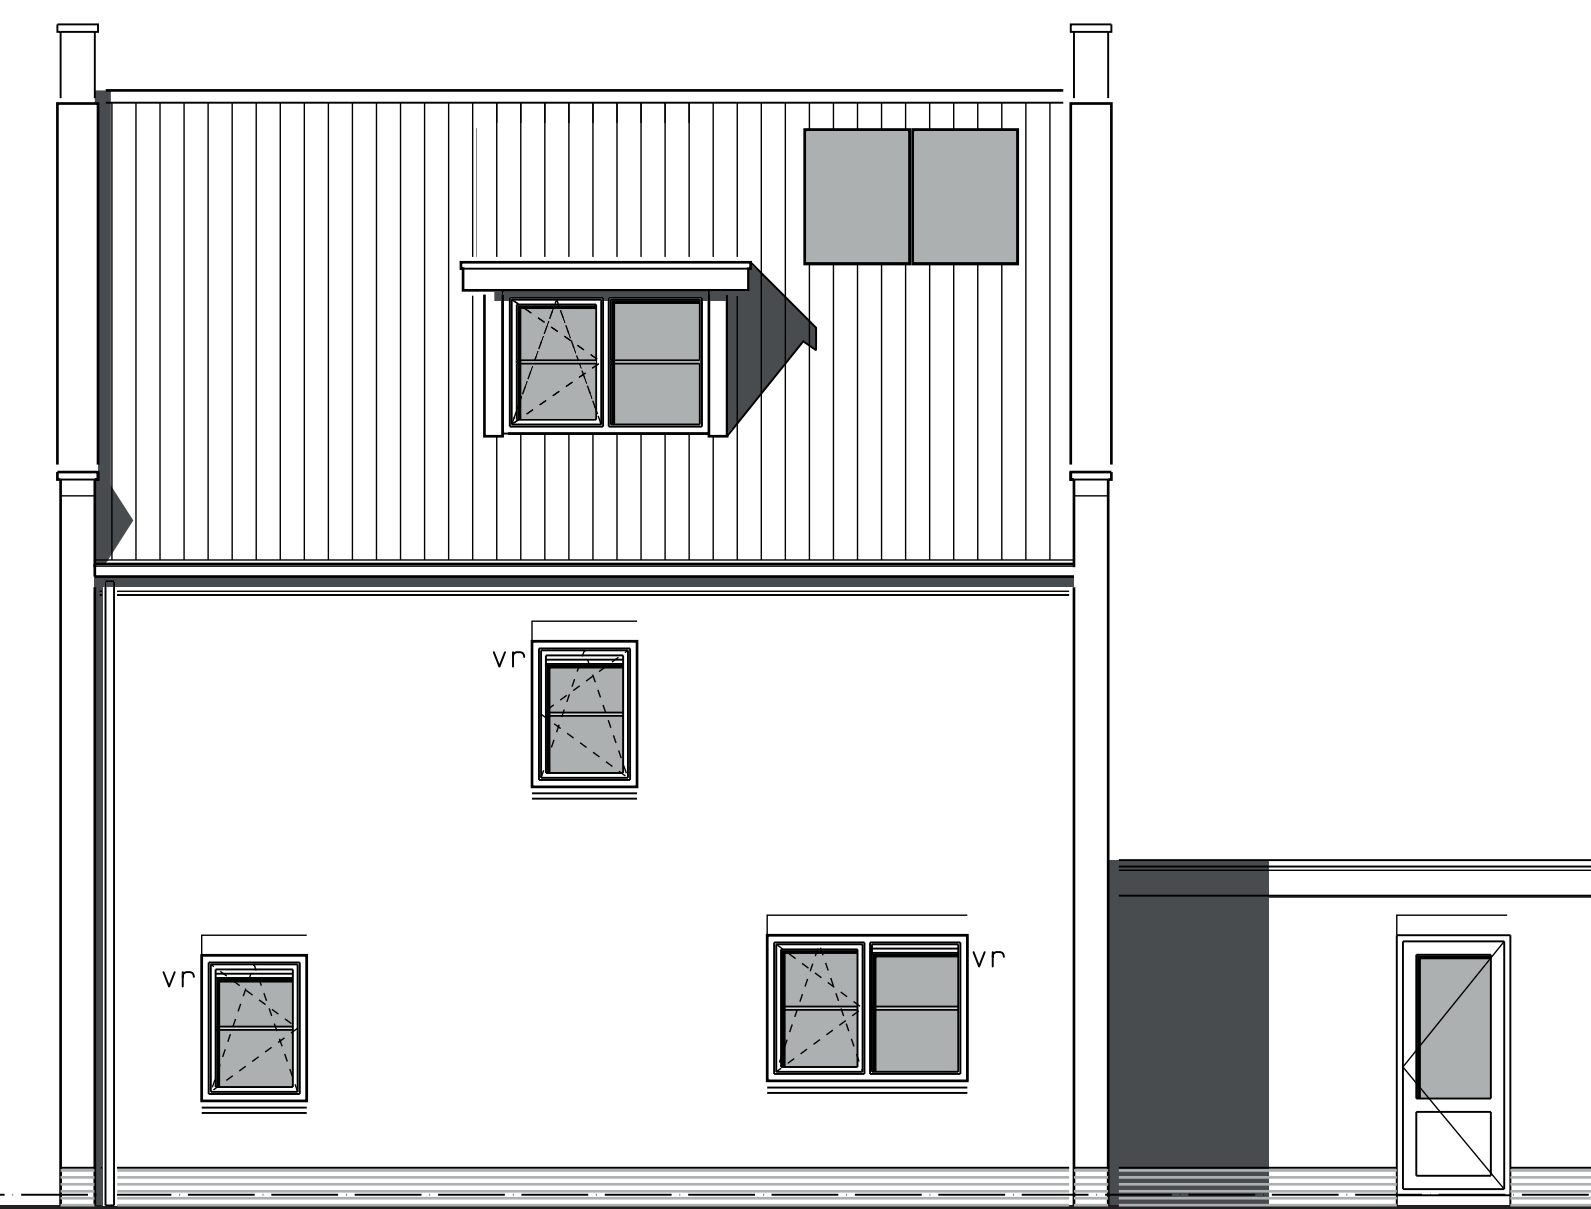

optie erker
voorgevel

optie erker
rechter zijgevel

optie erker
linker zijgevel

optie bijkeuken
rechter zijgevel

optie bijkeuken
achtergevel

optie dakkapel
voorgevel

optie dakkapel
rechter zijgevel

optie dakkapel
achtergevel

optie dakkapel
doorsnede

	<p>de Lindenlaan Type E Kas tanje</p>
	<p>Doorsneden en opties bnr. E14 en E15</p>
<p>Project : De Lindenlaan fase 2 15 woningen te Ootganspolder</p>	<p>Opdrachtgever : Gebroeders Blokland Maarpet 5, 3371 NZ Hardinveld, Grootesluis T +31 (0)184 - 620 888 E info@gebroedersblokland.nl</p>
<p>Onderdeel : Doorsneden en opties Bouwnummer E14 en E15</p>	<p>Projectnr. : 2012-1074 Tek.nr. : VK-16 Datum : 03-06-2019 Schaal : 1:50 Formaat : A1</p>