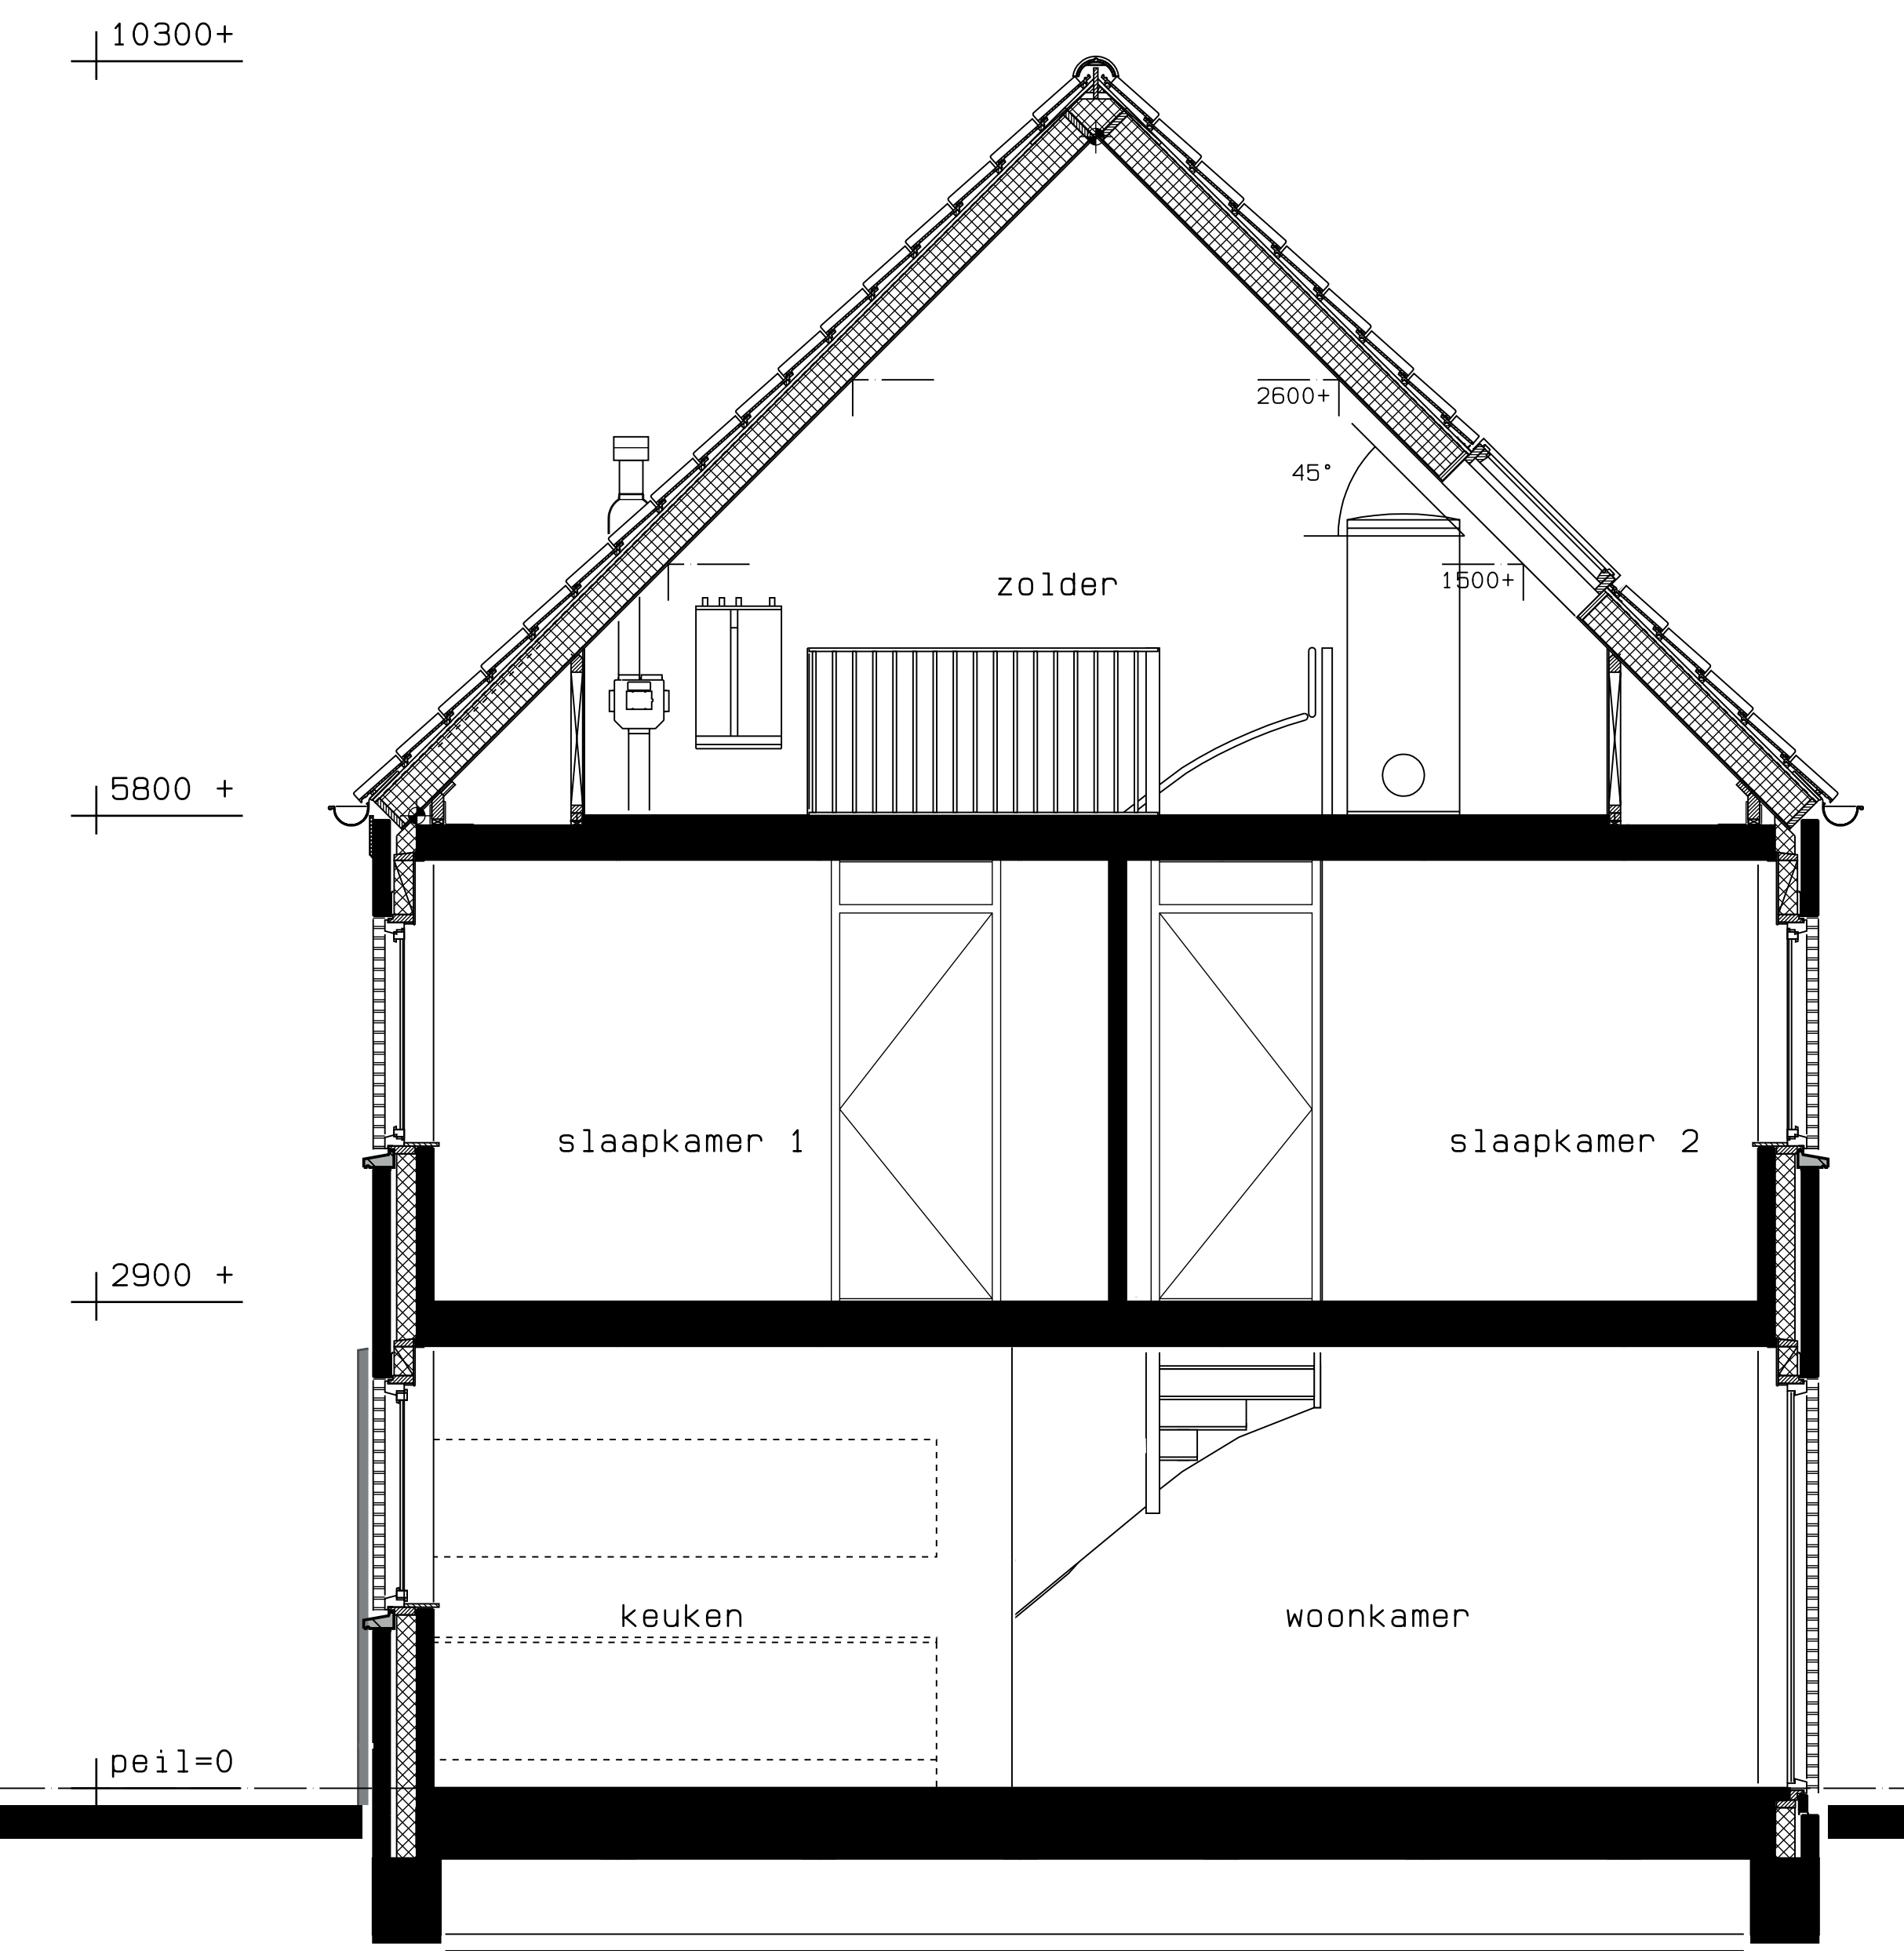

optie dakkapel voorgevel
doorsnede

optie dakkapel achtergevel
doorsnede

optie dakraam
doorsnede

optie aanbouw 1,2m
doorsnede

optie aanbouw 2,2m
doorsnede